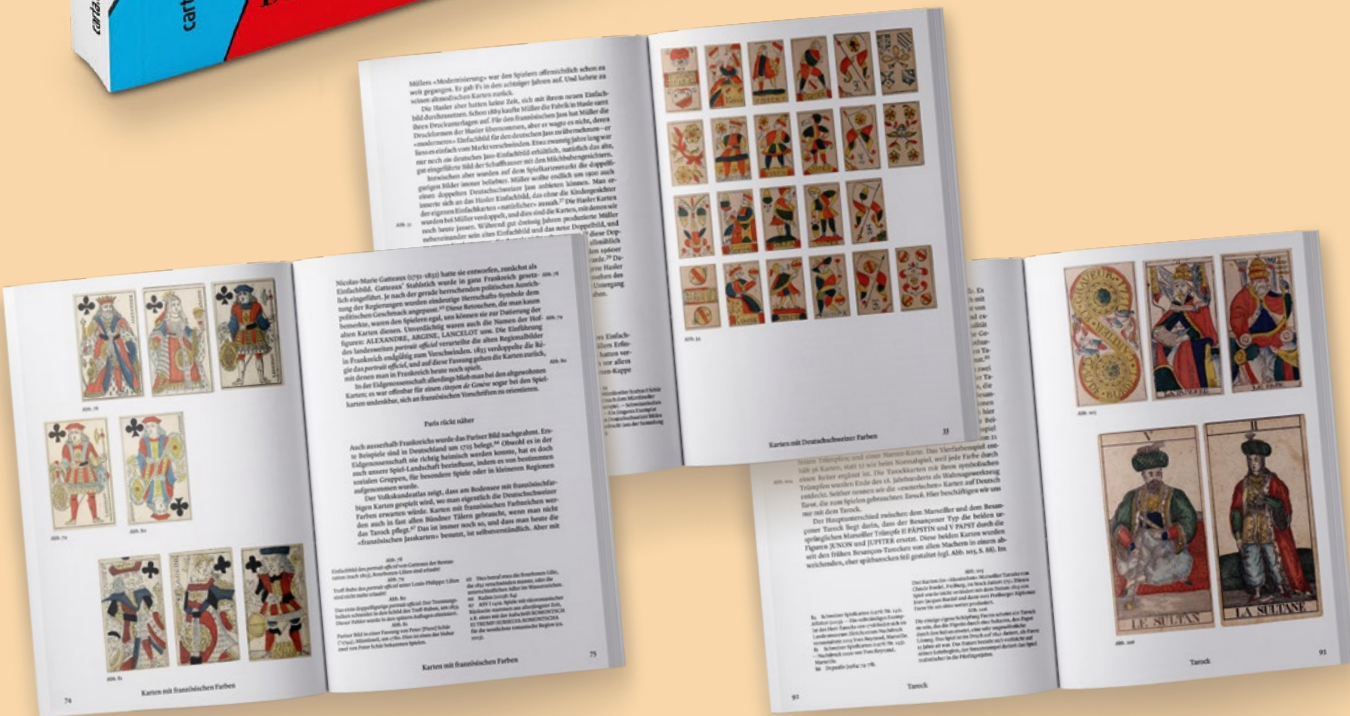

Buch zum Thema Spielkarten

Livre sur les cartes à jouer

Die populären Spielkarten der Schweiz

In diesem Buch geht es um die Geschichte der Schweizer Spielkarten, deren Herkunft und Entwicklung.

Es beschreibt umfassend die Spielkartenslandschaft der Schweiz und die Kartenproduktion mit tollen historischen und aktuellen Bildern.

Autor: Walter Haas
Format: 17x24 cm,
Umfang: 117 Seiten (D)

Art. Nr. 7544 4
ISBN 978-3-033-09849-7
BZ-Nr. 44 437 057
UVP CHF 24.90

Rommé, Poker & Patience

Cartes de Rami, Poker et Patience

Rommé · Bridge · Canasta

Französisches Bild
Inhalt: 2x55 Karten inkl. 2x3 Joker, Kartenformat 57 x 89 mm, eingelegt in Stülpschachtel.

Cartes de Rami, Bridge, Canasta

Image française
Contenu: 2x55 cartes, 2x3 Joker incl., format de cartes 63 x 88 mm, conditionné dans dans une boîte cloche.

Art. Nr. 7519 2 · EAN 76 40153 07519 2
BZ-Nr. 43 076 131 · UVP CHF 14.90

Pokerkarten

55 Blatt inkl. 3 Joker, Internationales Bild mit 2 Eckzeichen, Kartenformat 63 x 88 mm, eingelegt in Faltschachtel.

Cartes de Poker

55 cartes, 3 jokers inclus., Illustration internationale avec deux index, format de cartes 63 x 88 mm, conditionné dans emballage pliable.

Art. Nr. 7514 7 · EAN 76 40153 07514 7
BZ-Nr. 37 513 126 · UVP CHF 6.50

Patiencekarten im Reiseetui

Das perfekte Spiel für eine Person.
2 x 55 Spielkarten inkl. 2 x 3 Joker. Französische Karten im Format 43 x 67 mm. Mit Spielanleitung in deutsch. Eingelegt in schönem Reiseetui.

Cartes de Patience dans étui

Le jeu idéal pour une personne.
2 x 55 cartes, 2 x 3 Joker inclus. Cartes françaises en format 43 x 67 mm. Avec règle du jeu en allemand. Le tout rangé dans un très bel étui de voyage.

Art. Nr. 7337 2
EAN 76 40153 07337 2
BZ-Nr. 18 992 080
UVP CHF 19.90