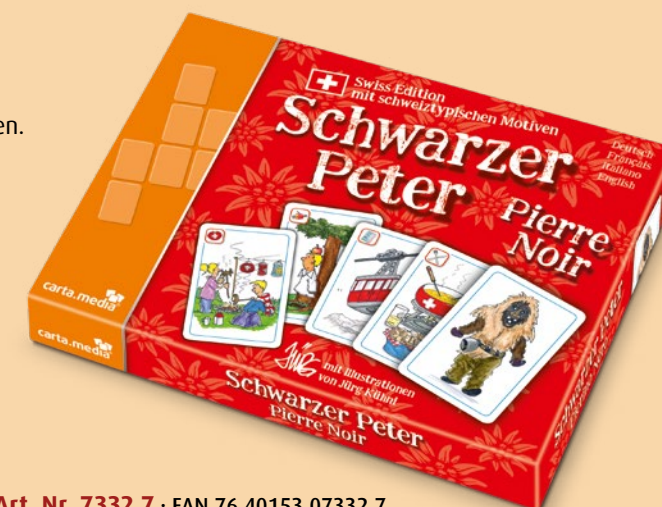

Spiele Jeux

Schweizer Spielesammlung

Die beliebtesten Spieleklassiker im Schweizer Look:

Leiterlspiel, Kuhspiel, Bergsteigerspiel, Eile mit Weile, Halma, Dame, Backgammon, Mühle, Schwarzer Peter.

Der perfekte Spielspass für die ganze Familie. Hochwertiges Spielmaterial mit ausführlicher Spielanleitung.

Inhalt: 8 Spielpläne, 33 Spielkarten, 60 Halmakegel, 32 Dame-Steine, 3 Augwürfel, 1 Dopplerwürfel, 1 Spielanleitung

Collection de jeux suisses

Les jeux classiques les plus appréciés dans un look 100% suisse:

Jeu des échelles, Jeu de la vache, Jeu de l'alpiniste, Hâte-toi lentement, Halma, Jeu de dame, Backgammon, Moulin, Pierre Noir.

Le plaisir de jeu parfait pour toute la famille. Matériel de belle qualité avec règles complètes.

Contenu: 8 plans de jeu, 33 cartes à jouer, 60 pions de Halma, 32 pions de dame, 3 dés, 1 dé doubleur, 1 règle du jeu

D, F, I, ENGL
6-99 Jahre | ans
2-6 Spieler | joueurs
322 x 227 x 61 mm

Art. Nr. 7371 6
EAN 76 40153 07371 6
BZ-Nr. 36 198 931
UVP CHF 42.90

D, F, I
6-99 Jahre | ans
2-4 Spieler | joueurs
273 x 189 x 36 mm

Art. Nr. 7375 4
EAN 76 40153 07375 4
BZ-Nr. 43 076 112
UVP CHF 29.90

Spätzli & Plätzli

Ein neuer Chefkoch wird gesucht, und die Kandidaten für die Position treffen sich zum Wettstreit in der Grossküche. Dort geht es aber hektisch zu, und die für die Gerichte benötigten Zutaten sind heiss umstritten.

Es gewinnt die Person, die am besten den Überblick behält und am schnellsten die gewünschten Speisen und Gerichte zubereitet.

Inhalt: 1 Spielbrett, 4 Spielfiguren, 1 Würfel, 99 Spielkarten, 1 Anleitung, QR-Codes für Rezepte.

Le jeu de cuisine amusant